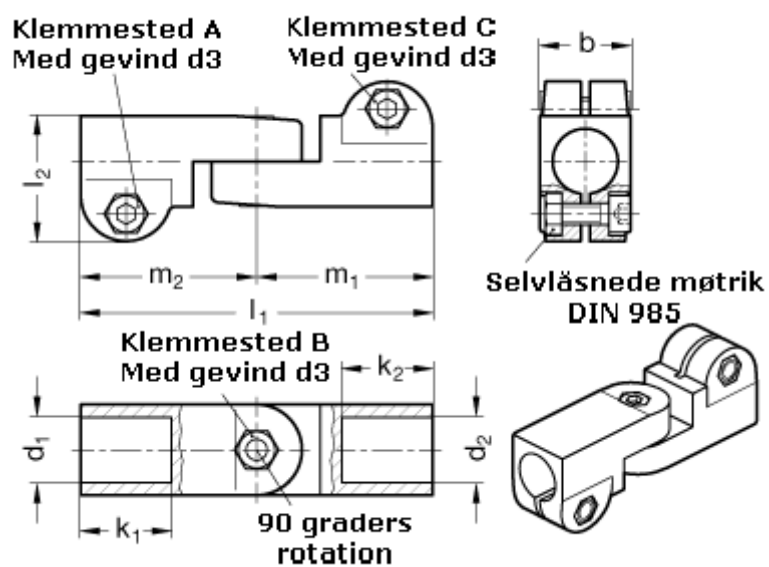

Varenummer: 20285B12B142SW
Beskrivelse: E+G laskeforbindelse
GN285-B12-B14-2-SW

Mål

$b = 25$	$m_1 = 48.5$
$d_1 = B12$	$m_2 = 48.5$
$d_2 = B14$	
$d_3 = M 6$	
$k_1 = 25$	
$k_2 = 25$	
$l_1 = 97$	
$l_2 = 34.5$	